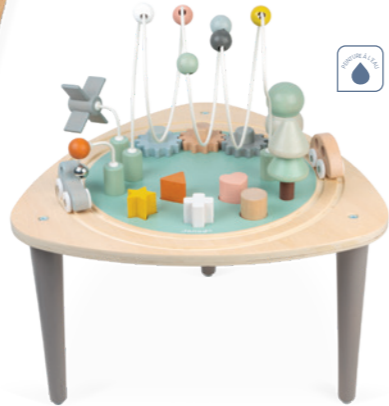

**ABC buggy**  
Sweet Cocoon  
35,2 x 29,4 x 44,5 cm.  
JO4408  
1-4

**Poupées gigognes**  
Sweet Cocoon  
JO4417  
3-7

**Chenille à promener**  
Sweet Cocoon  
JO4420  
+12 m

**Tortue arc-en-ciel - Sweet Cocoon**  
2 en 1 : une tortue à promener et un jeu de construction !  
JO4405  
+12 m

**Xylo roller - Sweet Cocoon**  
29,1 x 21,6 x 11,1 cm.  
JO4406  
+18 m

**Table d'activités**  
Sweet Cocoon  
5 activités adaptées aux tout-petits. Pieds anti-dérapants pour plus de stabilité. Hauteur du plateau : 26,5 cm. 43 x 43,9 x 39,4 cm.  
JO4411  
+12 m