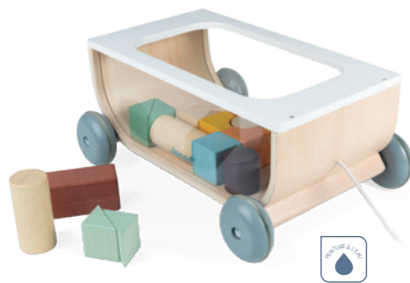

Chariot de cubes
Sweet Cocoon
29 x 21,5 x 13,8 cm.
JO4407
+18 m