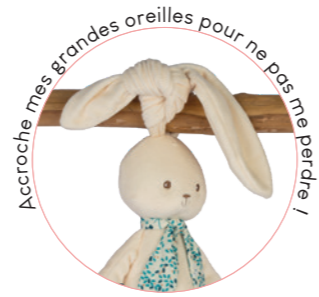

+3 m

**Pantin musical ours**

35 cm  
K969965

O+

**Pantin souris**

25 cm  
K969964

Lapinoo ocre  
25 cm  
K969943

Poupée Rose  
25 cm  
K962080