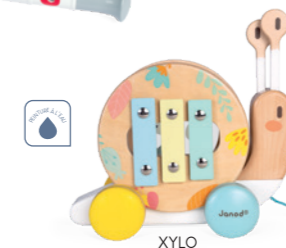

Château fort - Story

Château en carton rigide à assembler.
8 accessoires en bois inclus.
40 x 38 x 34 cm.
J08582

3-8

Set ferme - Story

10 accessoires en bois.
J08576

2-6

Ferme des animaux - Story

Ferme en carton rigide à assembler.
10 accessoires en bois inclus.
40 x 21 x 21,5 cm.
J08577

3-8

Set pompiers - Story

7 accessoires en bois.
J08589

2-6

Bateau de pirates - Story

Bateau en carton rigide à assembler. 7 accessoires en bois inclus.
43,5 x 28 x 51 cm
J08579

3-8

Train de pompiers

Story
J08590

2-6

Mosaïques dinosaures

8 tableaux à décorer avec plus de 1400 mosaïques en mousse et strass.
J07903

+4

Puzzle city

36 pièces.
J02659

+4

Mon premier piano électronique - Confetti

4 partitions incluses, bouton ON/OFF.
J07618

3-8

Harmonica - Confetti

J07609

3-8

Ma première guitare - Confetti

Avec 6 cordes.
Hauteur : 53,5 cm.
J07628

3-8

Mon premier tambour - Confetti

J07608

2-5

Xylo métal - Confetti

12 tons. Avec 2 baguettes.
J07604

2-5

Set musical - Confetti

Un coffret complet pour découvrir les instruments de musique !
J07600

2-5

Accordéon Confetti

J07620

3-8

Table musicale - Pure

30,5 x 16,5 x 14,8 cm.
J05164

+12 m

TAMBOUR

Escargot à promener - Pure

La coquille de l'escargot est amovible pour jouer de la musique plus facilement !
J05159

+12 m

XYLO